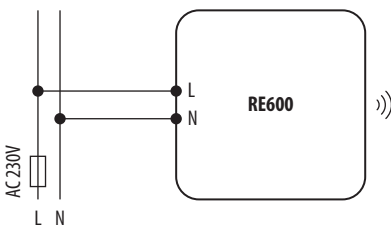

RE600

Repeater sieci ZigBee

Repeater zwiększa zasięg sygnału sieci ZigBee dla urządzeń systemu SALUS Smart Home. Urządzenie pomocne jest przy instalacjach, w których odległość lub przeszkody (np. grube ściany, elementy metalowe) mogą pogorszyć łączność bezprzewodową.

RE600 można używać:

- Online - z bramką internetową UGE600 oraz z aplikacją SALUS Smart Home

Cechy produktu:

- zwiększa zasięg sieci ZigBee
- zalecany przy dużej liczbie urządzeń baterijnych w sieci
- RE600 ma możliwość montażu w subtelnej obudowie (w zestawie), opcjonalnie montaż w puszcze \varnothing 60
- RE10RF posiada w komplecie zasilacz

Schemat podłączenia:

Dane techniczne:

Zasilanie	230V AC 50 Hz
Komunikacja	Bezprzewodowa, ZigBee 2.4 GHz
Wymiary repeatera [mm]	45 x 45 x 20